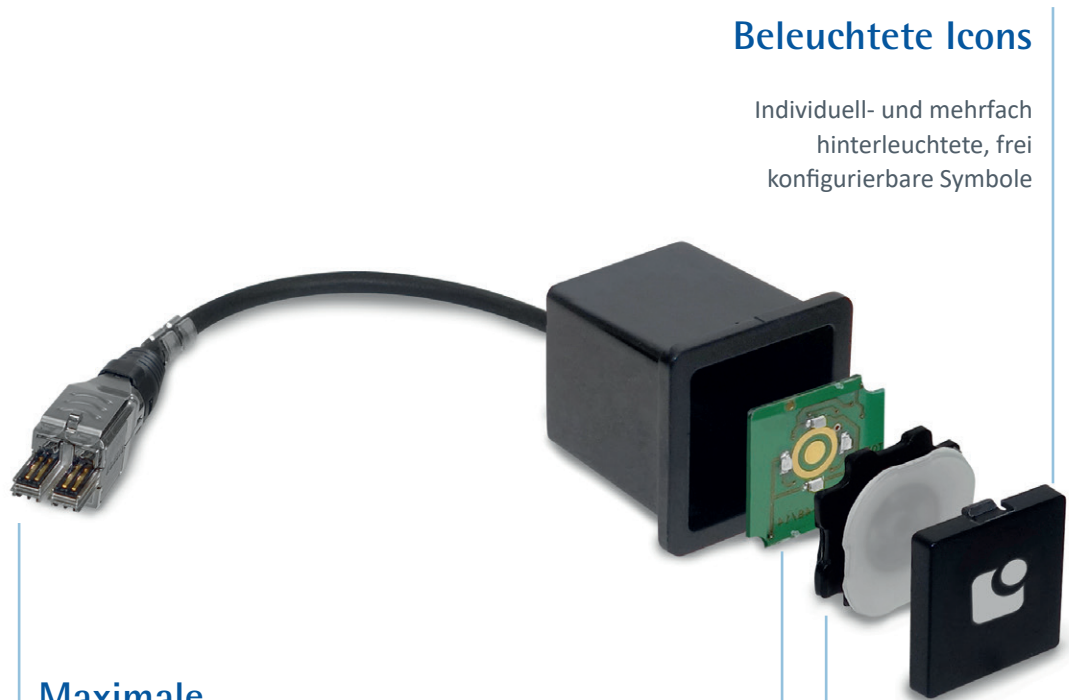

Beleuchtete Icons

Individuell- und mehrfach hinterleuchtete, frei konfigurierbare Symbole

Maximale Konnektivität

Unsere Produkte können mit allen verfügbaren Verbindern konfektioniert werden.

In Ausnahmefällen auch als Lötvariante mit vorverzinnten Kabelenden in Wunschlänge

Elektronik

Wir liefern Ihnen das einbaufertige Gesamtprodukt. Alles Inklusive, ohne Umwege

Schaltmembran

Die Schaltmembran garantiert eine homogene Ausleuchtung und erzeugt im Zusammenspiel mit einer taktilen Schnappscheibe ein haptisches Feedback

Hochwertiger Taster

Unsere Taster sind optisch ansprechend und zugleich hochwertig. Ursprünglich entwickelt für die Luftfahrt, sind sie auch in anderen Bereichen einsetzbar.

Eine besondere Eigenschaft sind unter Anderem **mehrfach hinterleuchtete Tasten**, um Betriebszustände zu visualisieren.

Die Materialien können nach Bedarf **flammgeschützt, entsprechend UL94 V-0**, gefertigt werden.