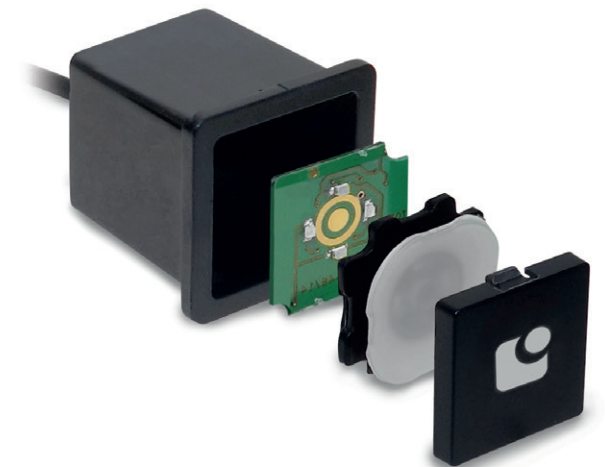

4

EIGENSCHAFTEN

EXKLUSIVE Eingabesysteme

FLAMMGESCHÜTZT

**MEHRFACH-
BELEUCHTET**

**HOCHWERTIGES
PRODUKT**

**INDIVIDUELLE
ICONS**

Unsere Kontaktdaten

zabeltechnik 

Tel.: 02151/44 13 0
Mail: info@zabel-technik.de
Web: www.zabel-technik.de

Beleuchtete Icons

Individuell- und mehrfach hinterleuchtete, frei konfigurierbare Symbole

Maximale Konnektivität

Unsere Produkte können mit allen verfügbaren Verbindern konfektioniert werden.

In Ausnahmefällen auch als Lötvariante mit vorverzinnten Kabelenden in Wunschlänge

Elektronik

Wir liefern Ihnen das einbaufertige Gesamtprodukt. Alles Inklusive, ohne Umwege

Schaltmembran

Die Schaltmembran garantiert eine homogene Ausleuchtung und erzeugt im Zusammenspiel mit einer taktilen Schnappscheibe ein haptisches Feedback